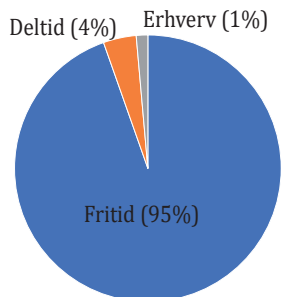

## En målgruppe i udvikling

Biavl er populært og Danmarks Biavlerforening oplever i disse år en stor medlemsfremgang.

Medlemsudviklingen 2004-2022.

Medlemmerne er fordelt over hele landet, og selv om en stor del er bosiddende på landet, ser vi i disse år en medlemsfremgang i byerne. Ligeledes udlignes forskellen på antallet af mænd og kvinder, idet der bliver flere og flere kvindelige medlemmer.

Medlemmerne udgør alle typer af medlemmer, fra den naturinteresserede, der fokuserer på de vilde bier, over fritidsbiavleren til den store erhvervsbiavler med flere hundrede bifamilier.

Medlemmernes fordeling i hhv. erhvervsbiavlere, deltidsbiavlere og fritidsbiavlere.