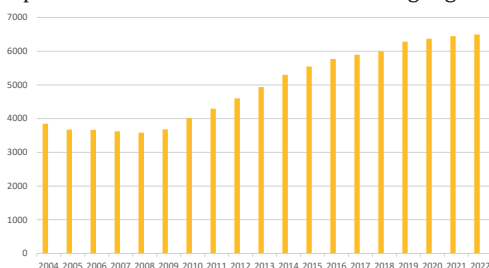

Danmarks Biavlerforening er videns- og interesseorganisation for Danmarks 6200 biavlere. Foreningen er stiftet i 1866, og har siden dengang udgivet magasinet: "Tidsskrift for Biavl". Tidsskriftet er i dag det førende magasin inden for branchen, og det udsendes til landets biavlere, organisationer, institutioner, biblioteker og mange flere.

Tidsskrift for Biavl udkommer 12 gange årligt med et omfang af 36 sider. Indholdet er faglige artikler, nyheder fra ind- og udland, informationer til medlemmer, annoncer og meget mere. Hertil kommer et antal temahæfter, som jævnlgt udsendes med tidsskriftet.

Fakta om Tidsskrift for Biavl

Frekvens: 12 gange årligt
Udkommer omkring den 20. hver måned
Omfang: 36 sider
Oplag pr. udgivelse: 6500 eksemplarer
Format: 17x24 cm
Farve: Fuld farve (4 farvet offset tryk)

Annoncepriser og betingelser

Pris pr mm. enkelt spalte: 8,50 kr.
1 hel side: 4308,00 kr.
Bagsiden inkl. særplacering: 4567,00 kr.
Gentagelsesrabat, 6 gange: 5 %
Gentagelsesrabat, 12 gange: 10 %
Alle priser er ekskl. moms.

Alle annoncer trykkes i farver. Annoncer skal være redaktionen i hænde senest den 20. i måneden forud for den måned hvor annoncen skal i bladet.

Kontakt

For nærmere information kontakt:
Ansvarshavende redaktør Rolf Theuerkauf
Tlf.: 57 86 54 68
E-mail: rt@biavl.dk

En målgruppe i udvikling

Biavl er populært og Danmarks Biavlerforening oplever i disse år en stor medlemsfremgang.

Medlemsudviklingen 2004-2022.

Medlemmerne er fordelt over hele landet, og selv om en stor del er bosiddende på landet, ser vi i disse år en medlemsfremgang i byerne. Ligeledes udlignes forskellen på antallet af mænd og kvinder, idet der bliver flere og flere kvindelige medlemmer.

Medlemmerne udgør alle typer af medlemmer, fra den naturinteresserede, der fokuserer på de vilde bier, over fritidsbiavleren til den store erhvervsbiavler med flere hundrede bifamilier.